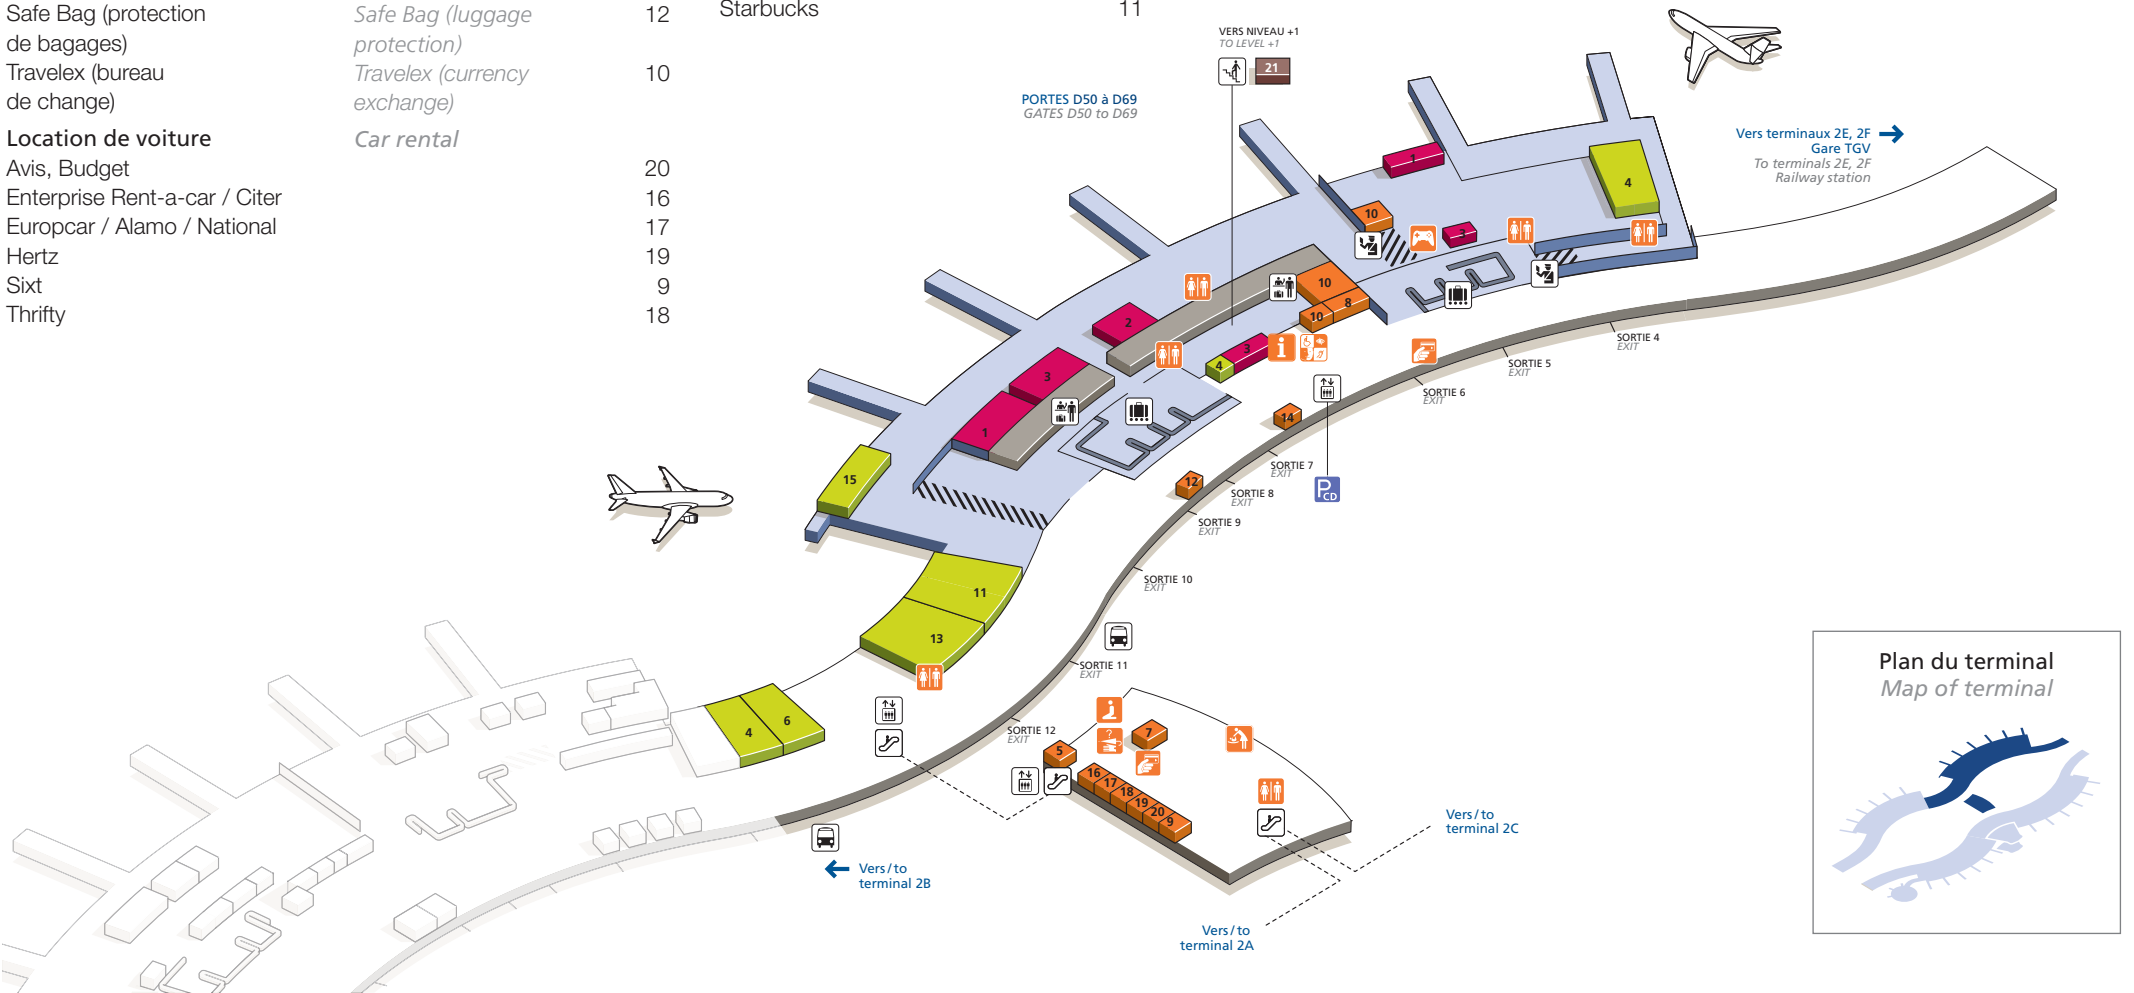

Terminal 2D - 2D Terminal

Paris-Charles de Gaulle

SERVICES	
Bureau de détaxe	8
Espace tourisme	14
La Poste	7
Photomaton	5
Safe Bag (protection de bagages)	12
Travelex (bureau de change)	10
Location de voiture	
Avis, Budget	20
Enterprise Rent-a-car / Citer	16
Europcar / Alamo / National	17
Hertz	19
Sixt	9
Thrifty	18

BARS / RESTAURANTS	
Brioche Dorée	4
Exki	15
Hippopotamus	13
McDonald's	6
Starbucks	11

BOUTIQUES SHOPS	
Buy Paris Collection	2
Buy Paris Duty Free	1
Relay	3

SALONS LOUNGES	
Sheltair	21

Plan du terminal
Map of terminal